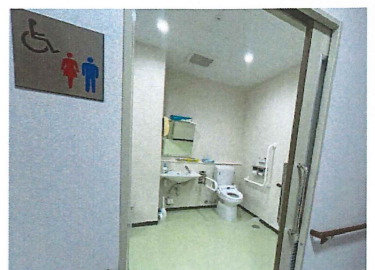

#### ライツはだの

通報専用ダイヤル 0463-26-8727

2階の共有スペースには、会議室や地域交流室があります。交流室は、地域の皆様にもご利用頂けるお部屋となっています。机、椅子、冷蔵庫が準備されており、約15名の会議が可能となっています。ご利用される方は事前に相談室までお気軽にご連絡ください。 ☎0463-71-5872

1階には多目的トイレとしてみんなのトイレをご用意しています。どなたでもお気軽にご利用ください。

★1 地域交流室

★2 会議室1・2

★3 みんなのトイレ